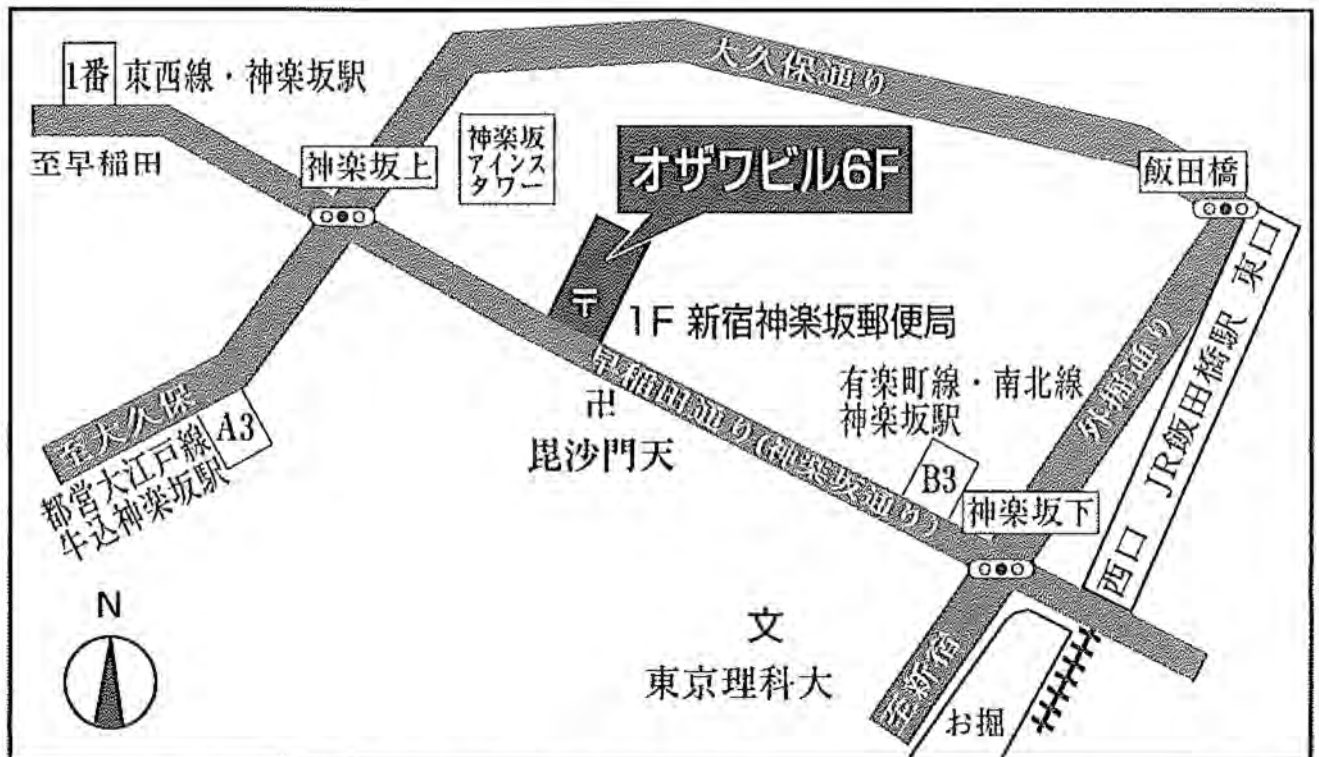

東京支社移転の御挨拶

拝啓 時下益々御清栄のこととお慶び申し上げます。
平素は格別の御厚情を賜り厚く御礼申し上げます。
さて、この度、弊社東京支社を来る7月8日より下記へ移転することになりました。
今後とも一層の御支援、御愛顧の程、宜しくお願い申し上げます。
略儀ながら御挨拶かたがた御案内申し上げます。

敬具

平成23年6月吉日

日本カード株式会社

記

新住所 〒162-0825 東京都新宿区神楽坂 4-1-1
オザワビル6F

電話 03 (5227) 3820 FAX 03 (5227) 3821

- ●JR中央線「飯田橋駅」西口より徒歩5分
- ●東京メトロ有楽町線・南北線「飯田橋駅」B3出口より徒歩4分
- ●東京メトロ東西線「神楽坂駅」1番神楽坂口より徒歩5分
- ●都営大江戸線「牛込神楽坂駅」A3出口より徒歩3分