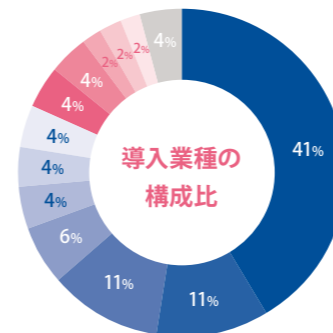

売上確認 メニューの変更が楽々

クラウド管理だから離れた場所からでもスマホで売上確認やメニューの変更がすぐできる!

導入スケジュール お問い合わせ～納品まで約1ヶ月～3ヶ月

※ Step.04 は補助金申請をする場合

smooderは様々な業種・業態で 導入いただいています!

- ラーメン
- 施設関連
- 丼もの
- カフェ
- 社会・学食
- うどん
- そば
- 無人店舗
- 居酒屋
- カレー
- パスタ
- オーガニック
- その他グルメ