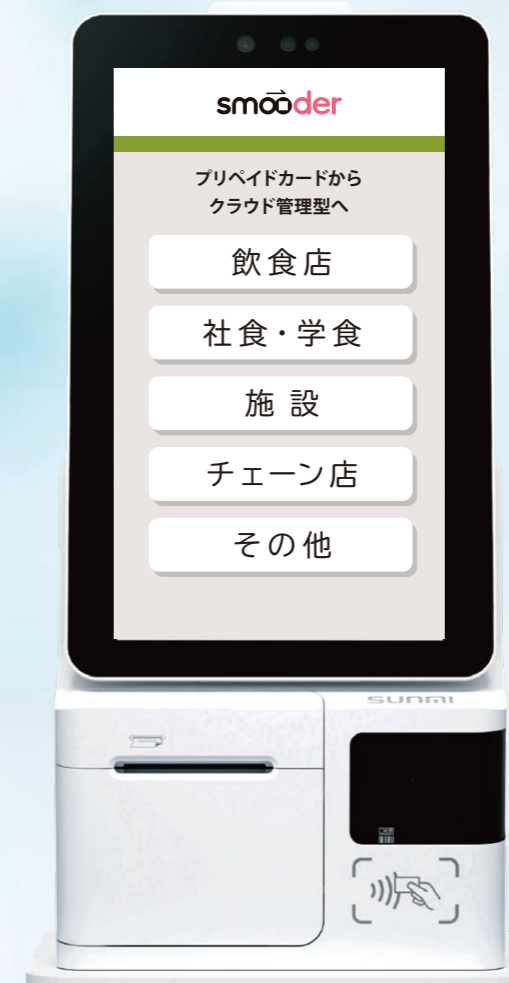

smoöder スムーダー

スムーズにオーダー

タッチパネルで
簡単操作

マルチ決済対応

ハウス電子マネー
対応

↓専用サイトへ

| クレジットカード | 電子マネー | コード決済 |
|--|------------------------------------|--|
| VISA, Mastercard, JCB, AMERICAN EXPRESS, Diners Club INTERNATIONAL, DISCOVER Global Network, UnionPay 银联 | iG, Edy, iD, WAON, nanaco, QUICPay | PayPay, R Pay, d払い, au PAY, m Pay, J coin, Alipay, 微信支付 WeChat Pay, UnionPay 银联, 街 |

日本カード株式会社

会計のキャッシュレス化や 店舗の業務を効率化

注文開始!

スマホ感覚で
スムーズにオーダー

従来の券売機で実現できなかった縦横+自在な操作で簡単オーダー! 分かりやすい画面レイアウトで選びやすいシンプル画面。

商品選択

選べる
ボタン
2タイプ

大きい写真で
インパクト大